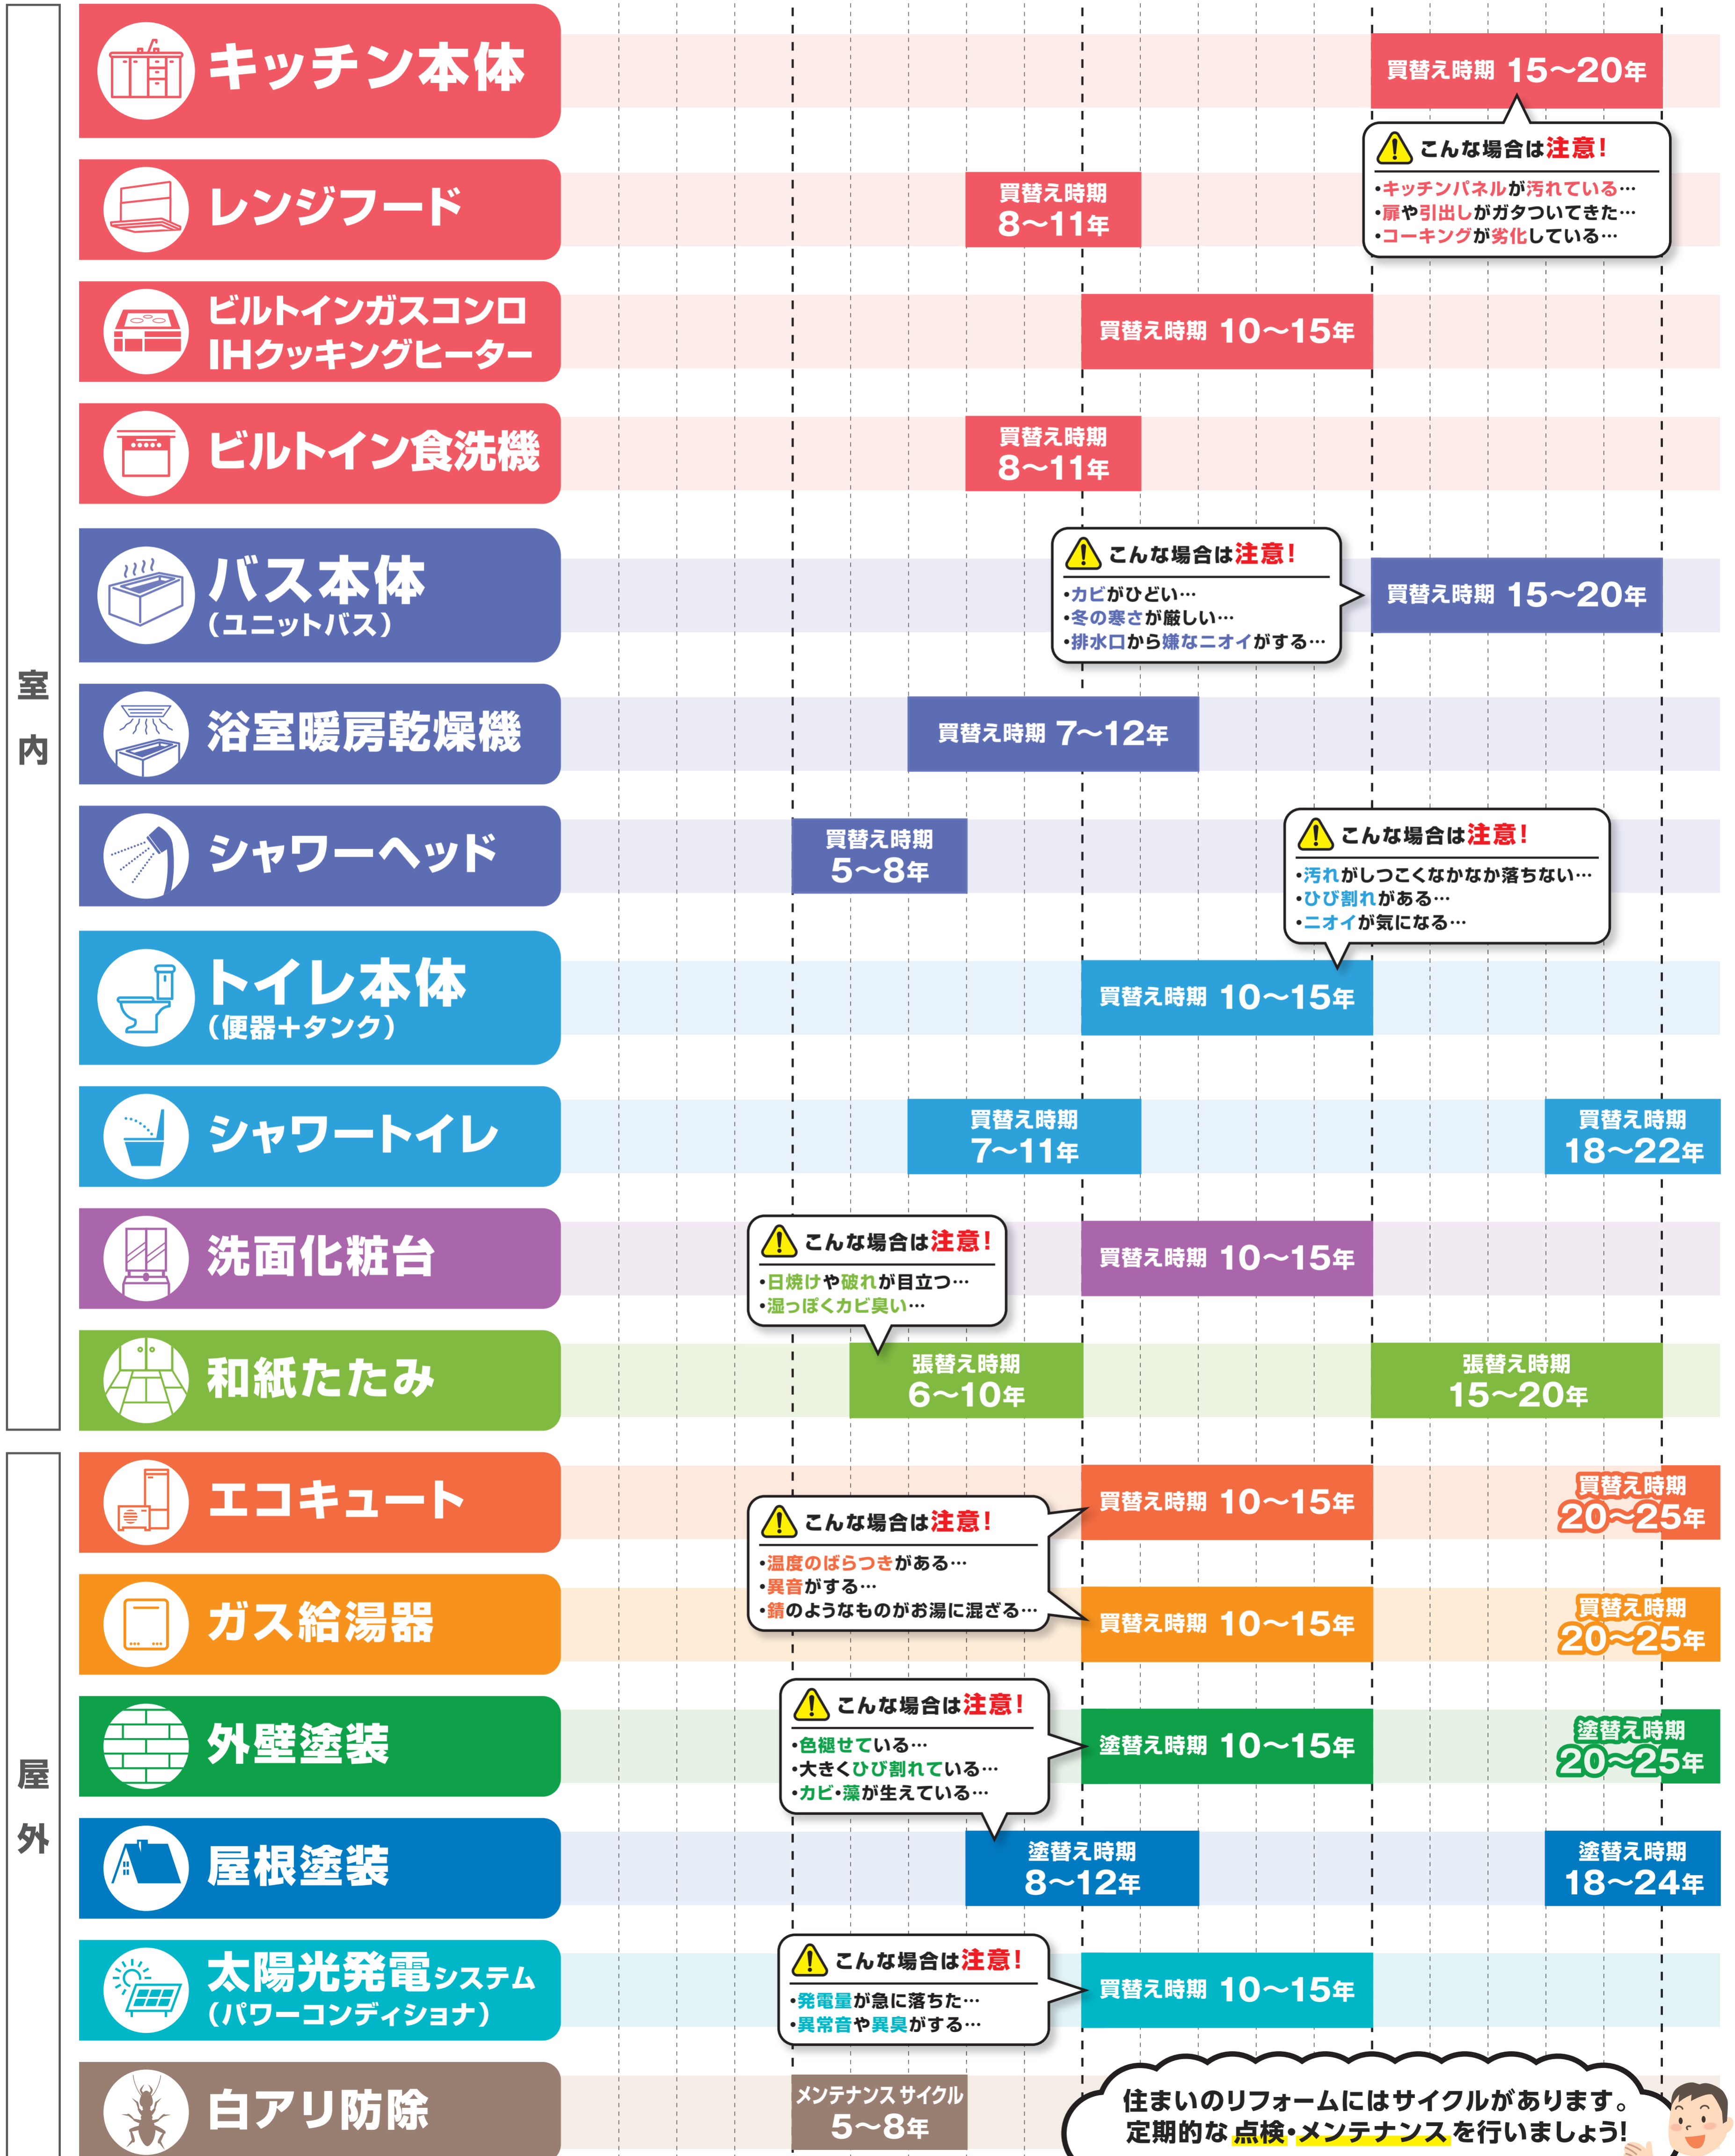

## リフォーム時期の目安

2年 3年 4年 5年 6年 7年 8年 9年 10年 11年 12年 13年 14年 15年 16年 17年 18年 19年 20年

住まいのリフォームにはサイクルがあります。定期的な点検・メンテナンスを行いましょう! お気軽にご相談ください。