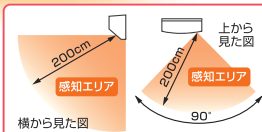

浴室 壁面取付タイプ

HITACHI HBD500S 03

暖房 涼風 100Vタイプ

人感オート運転

人感オート運転で安心!
浴室の人の動きを感知して、
自動で運転開始・停止をします。
消し忘れの防止にもなります。

- ●本体寸法:幅52.5cm×奥行13.0cm×高さ20.4cm
- ●本体質量:約3.7kg

単相交流100V	最 1,220W大 (50/60Hz)
適用面積目安	システムバス 在来工法 1.5坪まで 1.0坪まで

標準取付工事費込み (取外し工事・廃棄+取付工事)
74,800円 (税込)
税別 68,000円