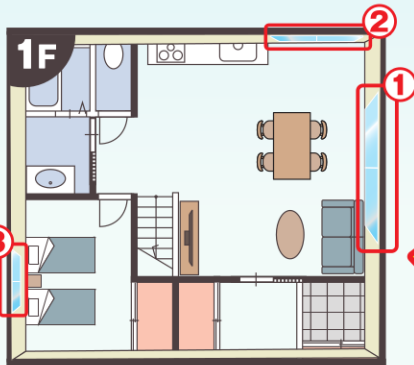

例えば… 右の3窓に
内窓を導入すると

	サイズ	仕様	商品価格(設置工事費を含む)	補助額
①	【掃き出し窓】 幅1,700× 高さ1,900mm	Low-E 複層ガラス (クリア)	156,800円 <small>税込</small>	65,000円
②	【腰窓】 幅1,700× 高さ1,200mm	Low-E 複層ガラス (クリア)	109,800円 <small>税込</small>	44,000円
③	【腰窓】 幅900× 高さ600mm	Low-E 複層ガラス (グリーン)	73,000円 <small>税込</small>	28,000円