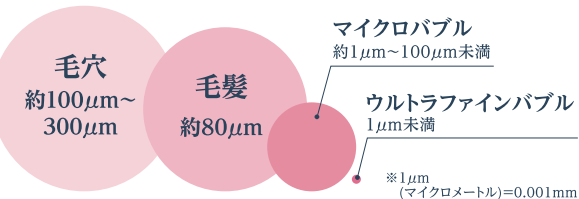

# シャワーヘッド

セール期間  
2/1<sup>土</sup>・28<sup>金</sup>

肌を美しくする2つの泡

ウルトラファインバブルとマイクロバブルの特長

**特長 1** 普段目にする通常の泡よりもずっと小さく、  
特異的な洗浄のメカニズムを持つ2つの泡で  
肌本来の美しさを引き出します。

**特長 2** ウルトラファインバブルが毛穴の奥まで  
入り込んで汚れを取りのぞき、マイクロバブルが  
毛穴につまった大きな汚れを浮かせて取りのぞきます。