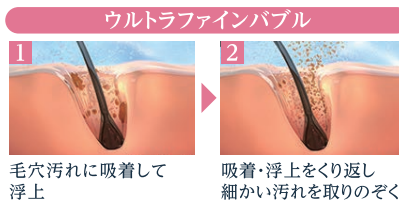

話題のウルトラファインバブルで浴びるたびに美しく!

大人気!

# シャワーヘッド

セール期間  
2/1<sup>土</sup>・28<sup>金</sup>

肌を美しくする2つの泡

ウルトラファインバブルとマイクロバブルの特長

**特長 1** 普段目にする通常の泡よりもずっと小さく、  
特異的な洗浄のメカニズムを持つ2つの泡で  
肌本来の美しさを引き出します。

**特長 2** ウルトラファインバブルが毛穴の奥まで  
入り込んで汚れを取りのぞき、マイクロバブルが  
毛穴につまった大きな汚れを浮かせて取りのぞきます。