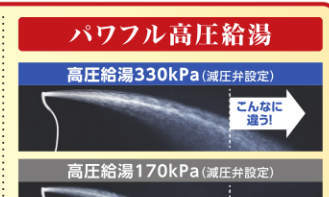

パワフル高圧給湯
高圧給湯330kPa (減圧弁設定) 高圧給湯170kPa (減圧弁設定)
おふろやキッチンなど、2カ所でも同時にお湯を使っても快適です。

DAIKIN
EQX37YFVE4S 08
370L(2~4人) 角型
高圧給湯モデル 330kPa
フルオート 無線LAN 自動配管洗浄 防さび長持ち お湯キレイキープ 高圧給湯

年間目安電気代 約30,200円
2025年省エネ基準 年間給湯保温効率 105% 3.7
省エネ性能 4.9
angle ここがオリジナル! タンク部・高耐食メッキ鋼板+塗装2回塗り仕様
678,000円 (税込) (税別616,364円)
10年保証
●月々11,300円×60回 ●お支払い総額678,000円

補助金130,000円
実質548,000円 (税込)
※お支払い金額ではありません。※交付された補助金は当社からの振込となります。
※事業内容の変更の可能性または予算に達する等、事業内容の諸条件により補助金が交付されないことがあります。

一緒にいかがですか？
IH キッキングヒーター

子育てグリーン住宅支援事業

補助金がもらえる!

詳細が分かり次第、後日発表いたします。詳しくは店頭係員まで。

HITACHI HTN10E4STFS 09
●ビルトインタイプ ●3口IH ●天板幅:60cm
調理の幅が広がる
カラータッチ液晶
表示画面を直接タッチして、直感的にわかりやすく。
税別 225,455円
現金値引きします

Panasonic KZRA16TS 10
●ビルトインタイプ ●3口IH ●天板幅:60cm
冷凍食材を凍ったままそのまま焼けば時短調理に!
税別 213,455円
現金値引きします

MITSUBISHI ELECTRIC CSPT316HNSR 11
●ビルトインタイプ ●3口IH ●天板幅:60cm
▲グリルディッシュバリエ付属
税別 207,273円
現金値引きします

器具からの買替えの場合は上記の価格+55,000円(税込)となります。

寒冷地向けエコキュートも取り扱っております。

IHクッキングヒーター標準取付工事費
IHクッキングヒーター一括はもちろん既存コンロの外れがきれます。
●ビルトインIHクッキングヒーター...税別8,800円
【別途】200V30A専用回路外回し・隠蔽配線工事10mの場合は税別27,500円
IH専用電気工事費 200V20A専用回路外回し・隠蔽配線工事10mの場合は税別23,100円

【エコキュート】※寒冷地仕様は標準工事に、凍結防止ヒーター取付工事(3カ所8mまで)、保温断熱材取付工事(5mまで)が追加されます。※【別途】既設廃棄・追加部品代・追加工事費・産廃費・追い焚き配管取り替えは追加工事費がかかります。※産業廃棄物 エコキュート廃棄・運送(税別8,800円)※分電盤の容量、設置場所の状況により追加部品代・追加工事費がかかる場合がございます。(年間目安電気代について)東京・大阪の外気温度を前提に4人世帯を想定した1年間あたりのエネルギー使用量に東京・大阪等の平均的なエネルギー単価を乗じて算出しています。寒冷地仕様以外の単価は23円/kWh、寒冷地仕様の単価は20円/kWh、外気温度や使用条件、電力会社等により異なります。
【IHクッキングヒーター】※キッチンキャビネットは商品に含まれておりません。※【別途】既設廃棄・追加部品代・追加工事費・産廃費 ※産業廃棄物 ビルトインIH廃棄・運送(税別2,200円)※分電盤の容量、設置場所の状況により追加部品代・追加工事費がかかる場合がございます。
写真・イラストはすべてイメージです。