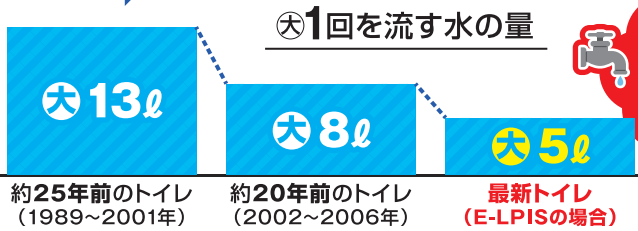

EDION

節水・清潔トイレ

買替え応援!

フェア

広告有効期間

6/1日▶6/30日まで

水道料金の値上げ 濁水による節水呼びかけ

最新の節水トイレで水道代を節約!

古いトイレほど水道代が高くなります

※4人家族(男性2人、女性2人)が大1回/人・日、小3回/人・日使用した場合で算出。[引用元]省エネ・防犯住宅推進アプローチブック。上下水道単価265円/m³(税込)。LIXIL調べ。※2025年7月調べによる日本国内の代表情報に基づき算出しています。地域、時期、契約条件等により異なります。※上記の単価に基づき算出した節約金額は、あくまでも目安でありご使用方法などにより異なります。