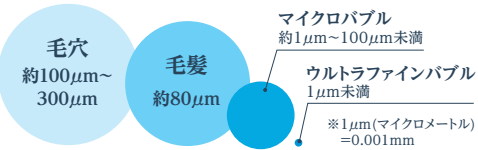

塩素低減モデルで敏感肌の方にもおすすめ!

※別売のカートリッジ装着の場合。

ミスト やわらかな水流。刺激を避けたい部位に。	ストレート 包み込むやさしい水流。高水圧の水流。すっきり洗いたい部位に。	ジェット 高水圧の水流。すっきり洗いたい部位に。	ピュアストレート 細かい水流。デリケートな肌に。

メーカー従来モデルとの比較
年間最大 **約27,600円節約!**
最大 **約49%節水**
節水金額:763円/月 節ガス金額:1,549円/月*7

005 *ReFa* リファ ファインバブル ピュア RSAM02B(ホワイト)

無金利 手数料0円 最長12回 税込 **30,000円** 税別27,273円
●月々2,500円×12回 ●お支払い総額30,000円

ブラック(03A) 税込33,000円もごございます。

返金保証 キャンペーン 対象機種
インターネット加入特典 対象機種

特許技術を用いた独自の水流を搭載!

リングストレート 隙間洗浄にも効果を発揮。	スプラッシュストレート 毛穴の奥までスッキリ。	トルネードミスト 安定した水温で吐水を実現。

メーカー従来モデルとの比較
年間最大 **約39,800円節約!**
最大 **約60%節水**
節水金額:1,523円/月 節ガス金額:1,800円/月*9

006 *Science* ミラブル zero FBSMZTSCSCS

無金利 手数料0円 最長12回 税込 **33,000円** 税別30,000円
●月々2,700円×11回+初回3,300円 ●お支払い総額33,000円

返金保証 キャンペーン 対象機種
インターネット加入特典 対象機種

肌を美しくする2つの泡 **ウルトラファインバブル**と**マイクロバブル**の特長

特長1 普段目にする通常の泡よりもずっと小さく、特異的な洗浄のメカニズムを持つ2つの泡で肌本来の美しさを引き出します。